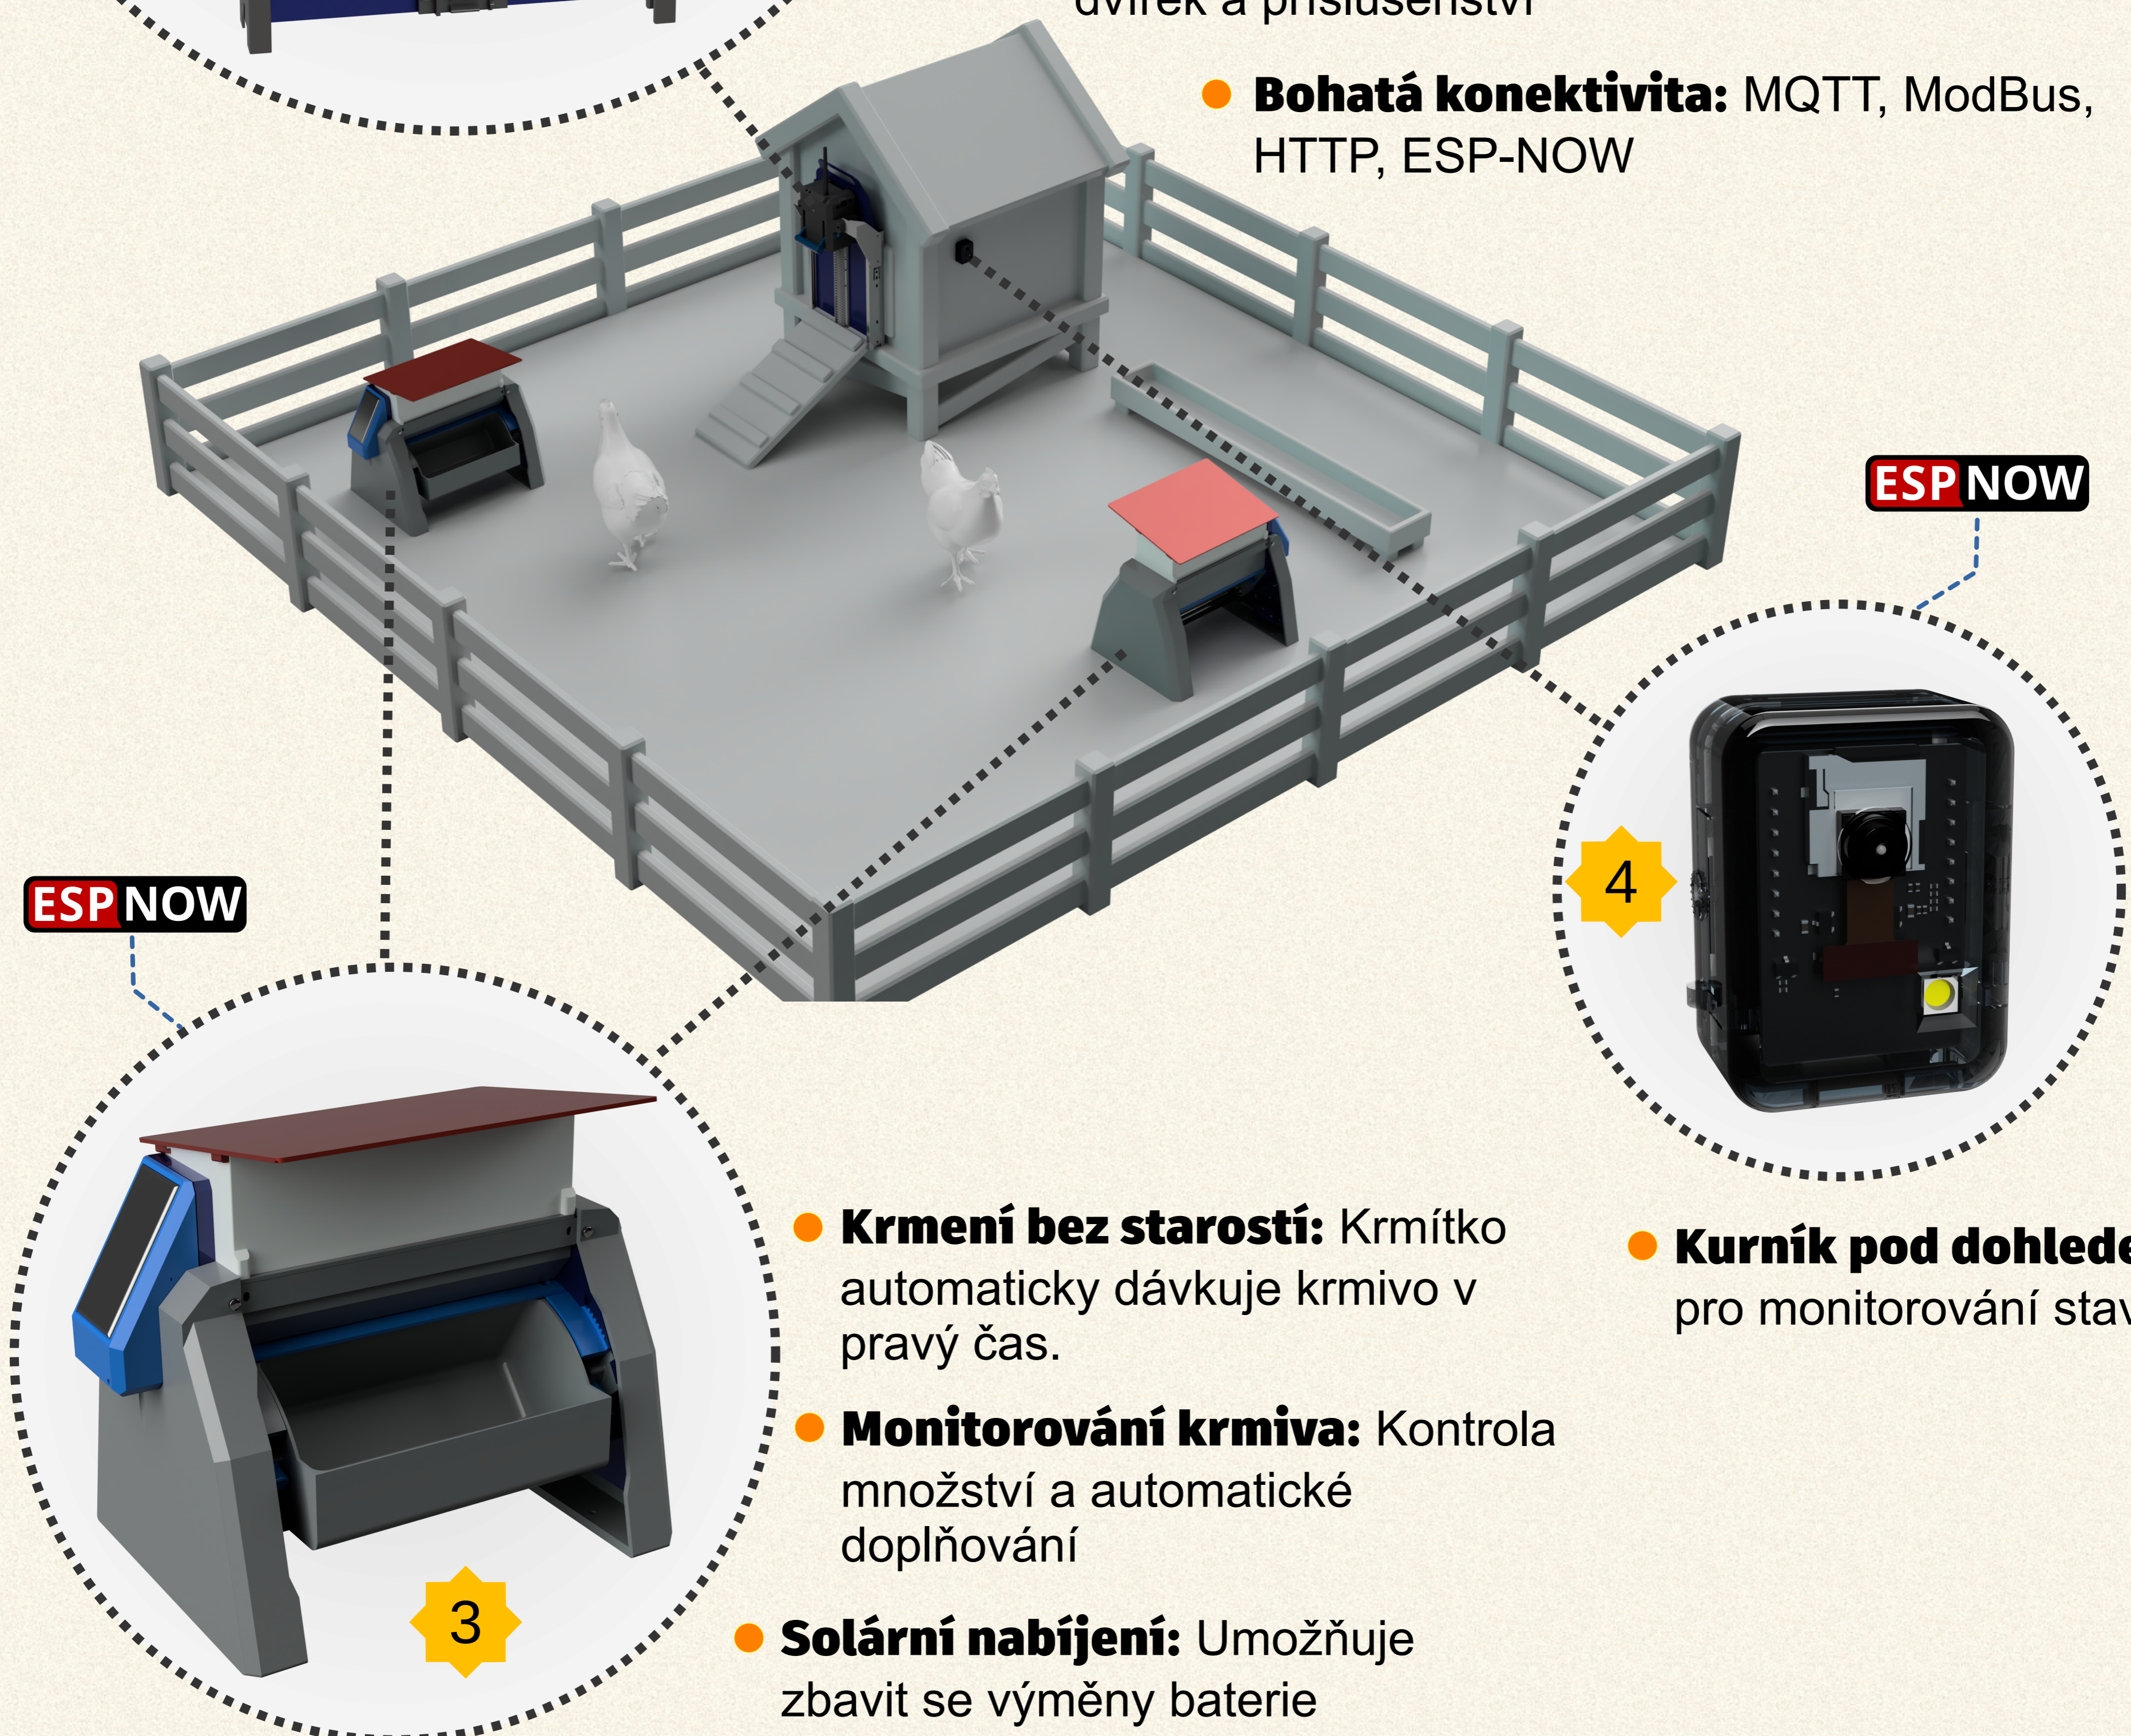

Automatický systém pro domácí chov slepic

- **Autonomní:** Plně funkční bez nutnosti síťového připojení
- **ESP-NOW:** Efektivní, nízkoenergetická bezdrátová komunikace mezi zařízeními

- **Spolehlivé zavírání:** Dvřítka, které nikdy nezapomenou zavřít
- **Moderní webové UI:** Snadné a přístupné ovládání dvířek a příslušenství
- **Bohatá konektivita:** MQTT, ModBus, HTTP, ESP-NOW

- **Krmení bez starostí:** Krmítko automaticky dávkuje krmivo v pravý čas.
- **Monitorování krmiva:** Kontrola množství a automatické doplňování
- **Solární nabíjení:** Umožňuje zbavit se výměny baterie
- **Kurník pod dohledem:** Kamera pro monitorování stavu