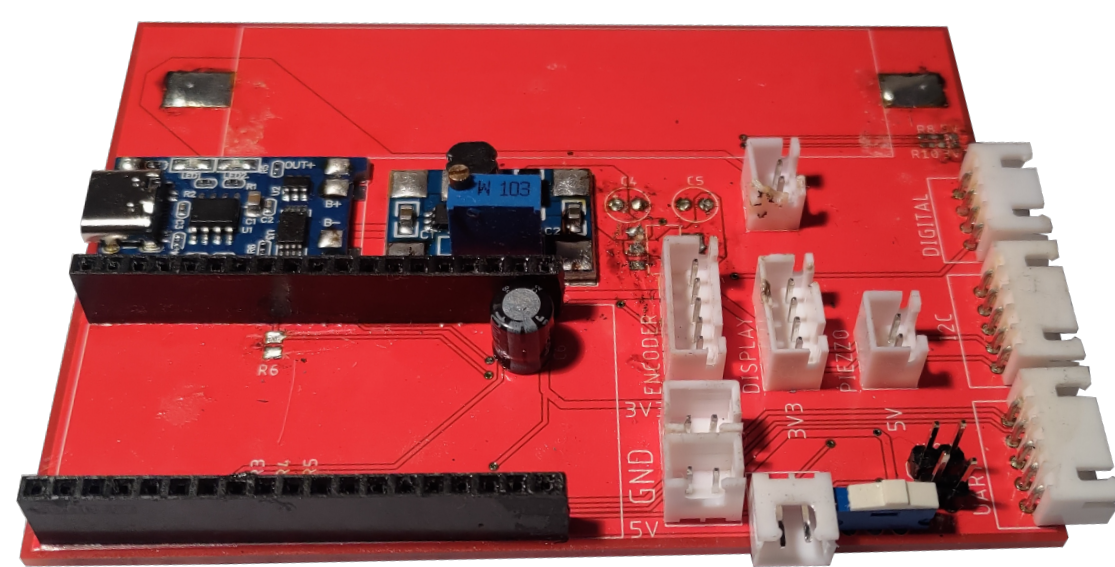

Informační systém pro podporu řízení sportovních soutěží s integrovanou časomírou

Autor: bc. Aleš Tetur

Vedoucí: Ing. Vladimír Bartík, Ph.D.

Cílem bylo vytvořit systém pro podporu pořádání přeboru všestrannosti s integrovanou časomírou, která automaticky vkládá výsledky měřené disciplíny do tohoto systému.

Časomíra se skládá ze dvou částí:

1. Řídicí modul

+

2. Senzory a periferie

Napájení 5V nebo 3,3V pro podporu starých i nových senzorů

Wi-Fi

Připojení senzorů:

- UART
- I2C
- Digital