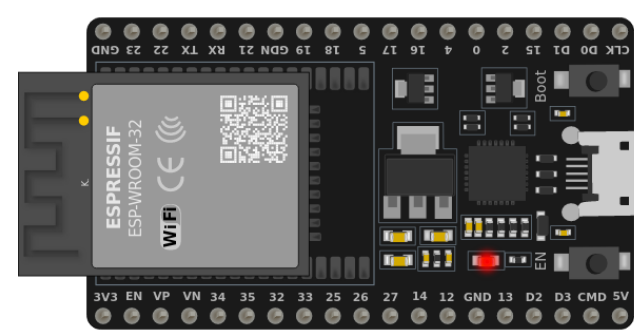

Informační systém pro podporu řízení sportovních soutěží s integrovanou časomírou

Autor: bc. Aleš Tetur

Vedoucí: Ing. Vladimír Bartík, Ph.D.

Cílem bylo vytvořit systém pro podporu pořádání přeboru všestrannosti s integrovanou časomírou, která automaticky vkládá výsledky měřené disciplíny do tohoto systému.

Časomíra se skládá ze dvou částí:

1. Řídicí modul

+

2. Senzory a periferie

Napájení 5V nebo 3,3V pro podporu starých i nových senzorů

Wi-Fi

Připojení senzorů:

- UART
- I2C
- Digital