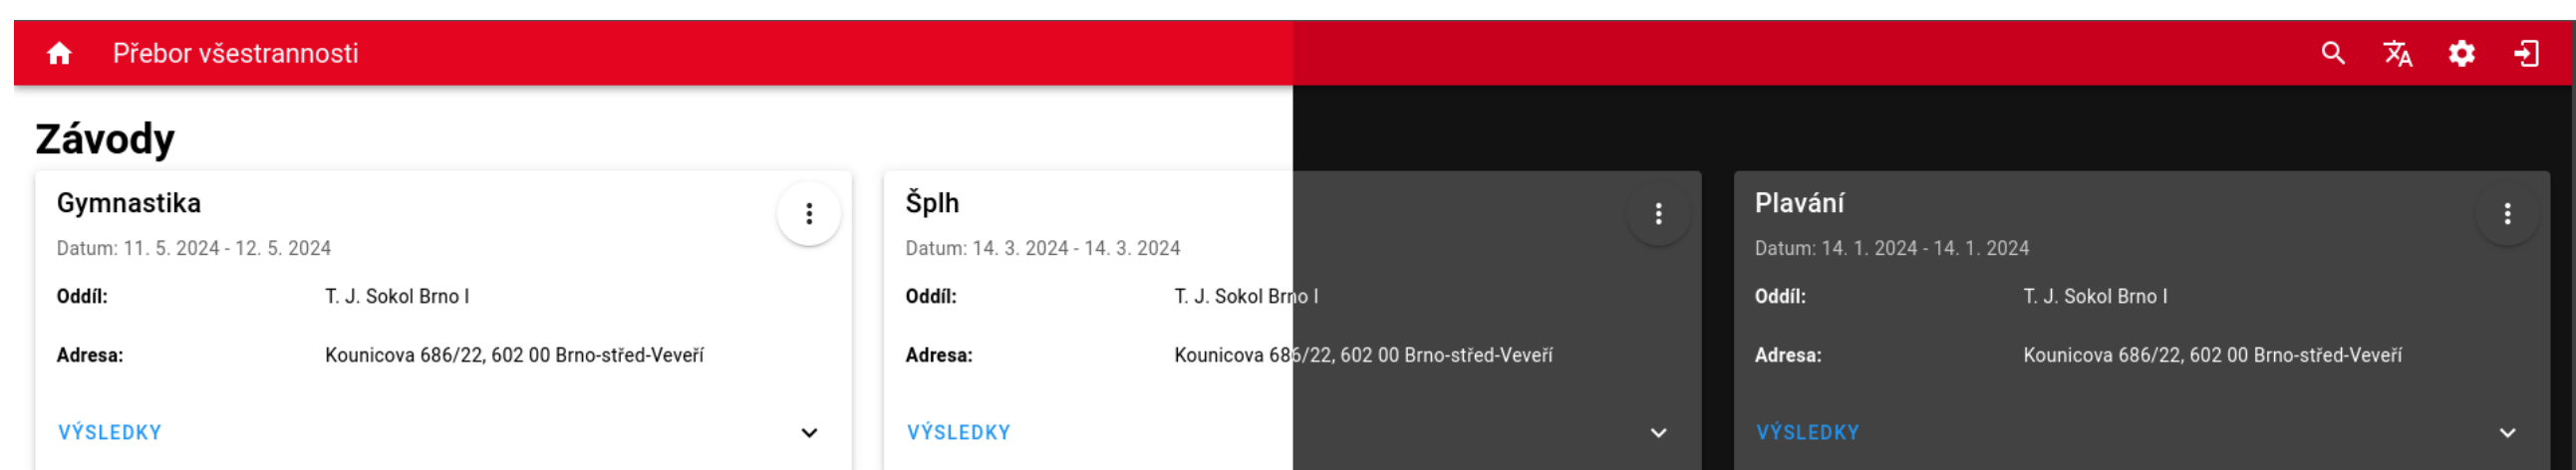

Přebor župy		Rok: 2023		Kategorie: Muži (2004 a st.)				
závodník	rok narození	Těloovivná jednotna Sokol	Plavání	Špjh	Sportovní gymnastika	Aletika		
příjmení a jméno			prez.	střed	škup.	prez.	střed	škup.
Tetur Aleš	1997	Brno I	x	2	1	x	5	1

závodník	rok narození	Těloovivná jednotna Sokol	Běh 100 m	Vrh koule	Škok daleký	Běh 800 m	Běh 1 body
			vzor 11,80	vzor 14,56	vzor 3,45	vzor 02:34,60