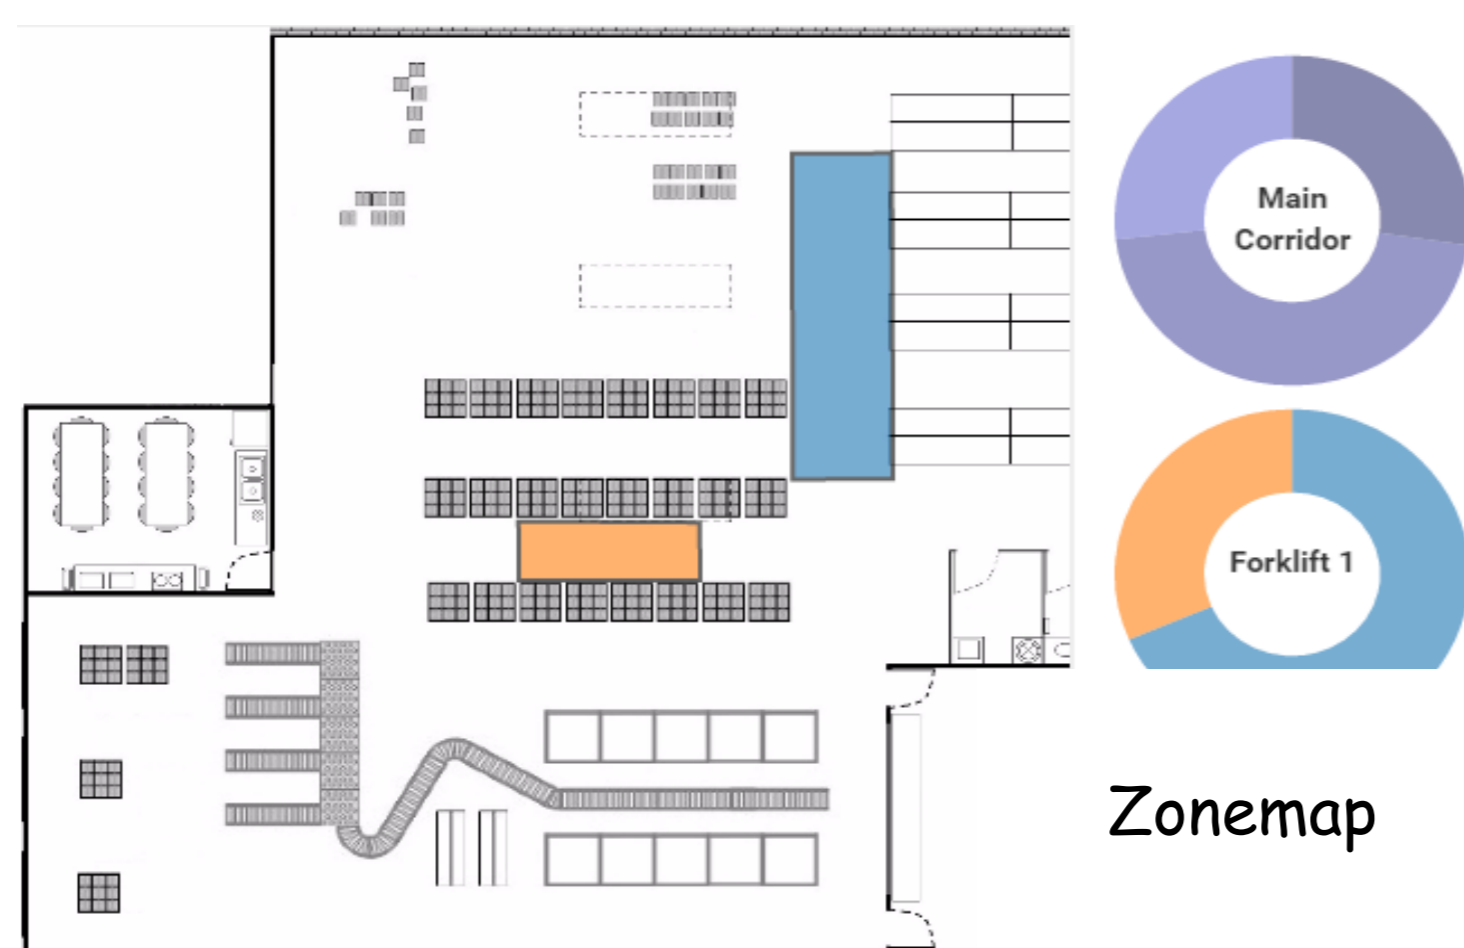

Možnosti vizualizácie lokačných dát

MAPY

GRAFY

Webová platforma

Interaktívna manipulácia s prvkami vizualizácie

Tvorba vizualizácie založená na výbere: času, druhu vizualizácie, množiny monitorovaných objektov a zón rozdeľujúcich monitorovanú oblasť

Podpora pre ukladanie a zdieľanie zloženej konfigurácie ovládacieho panelu

Priame využívanie RTLS (z angl. Real-time locating system)

spoločnosti Sewio Networks