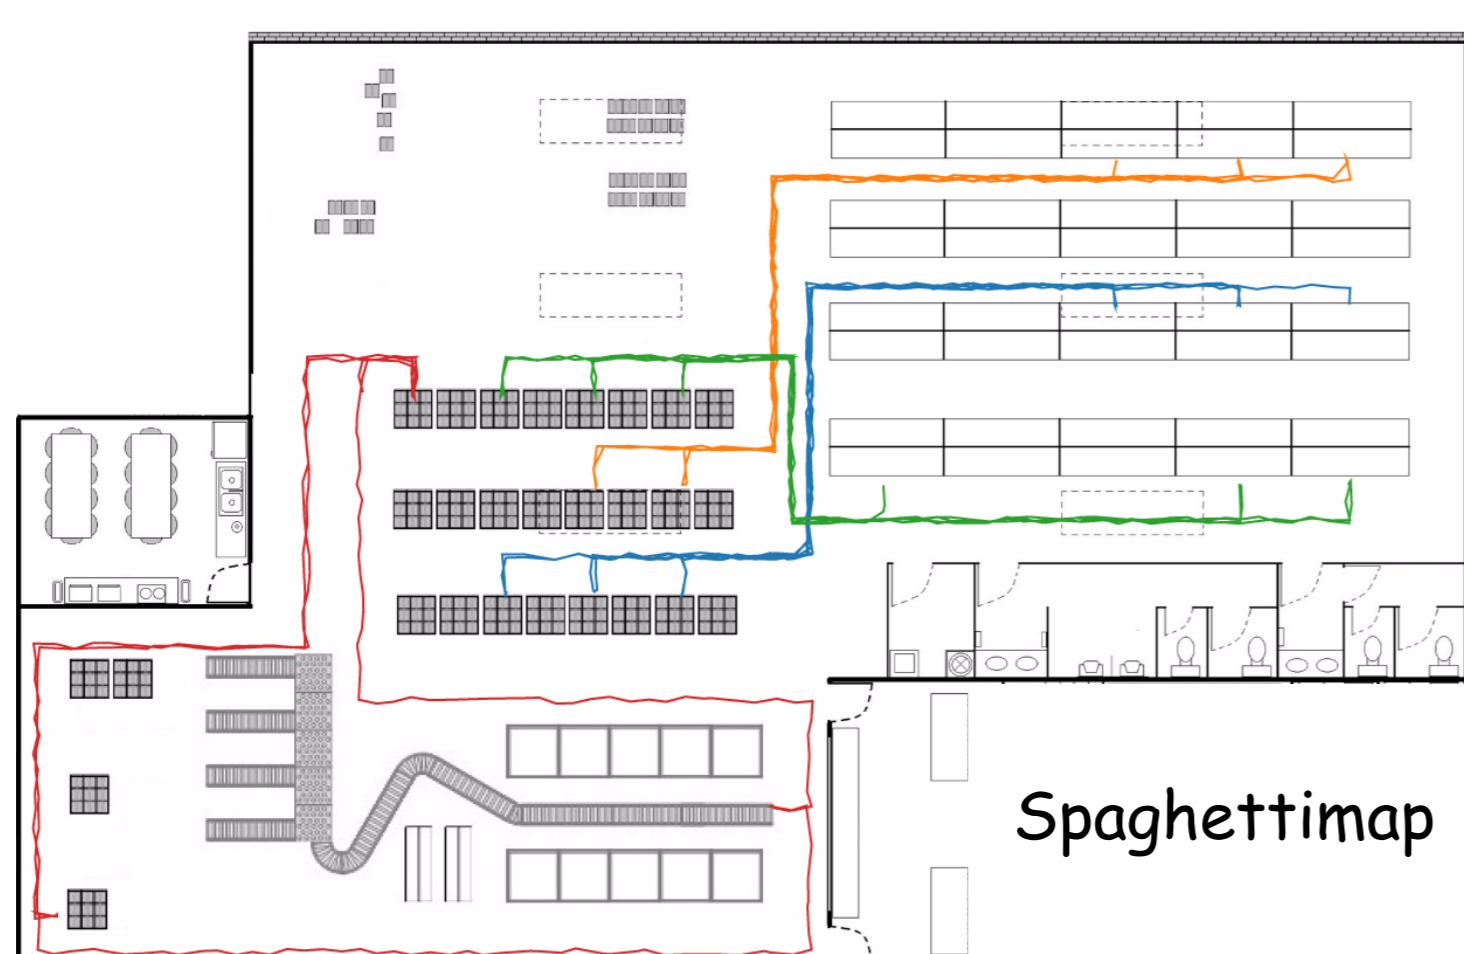

Možnosti vizualizácie lokačných dát

MAPY

GRAFY

Webová platforma

Interaktívna manipulácia s prvkami vizualizácie

Tvorba vizualizácie založená na výbere: času, druhu vizualizácie, množiny monitorovaných objektov a zón rozdeľujúcich monitorovanú oblasť

Podpora pre ukladanie a zdieľanie zloženej konfigurácie ovládacieho panelu

Priame využívanie RTLS (z angl. Real-time locating system)

spoločnosti Sewio Networks