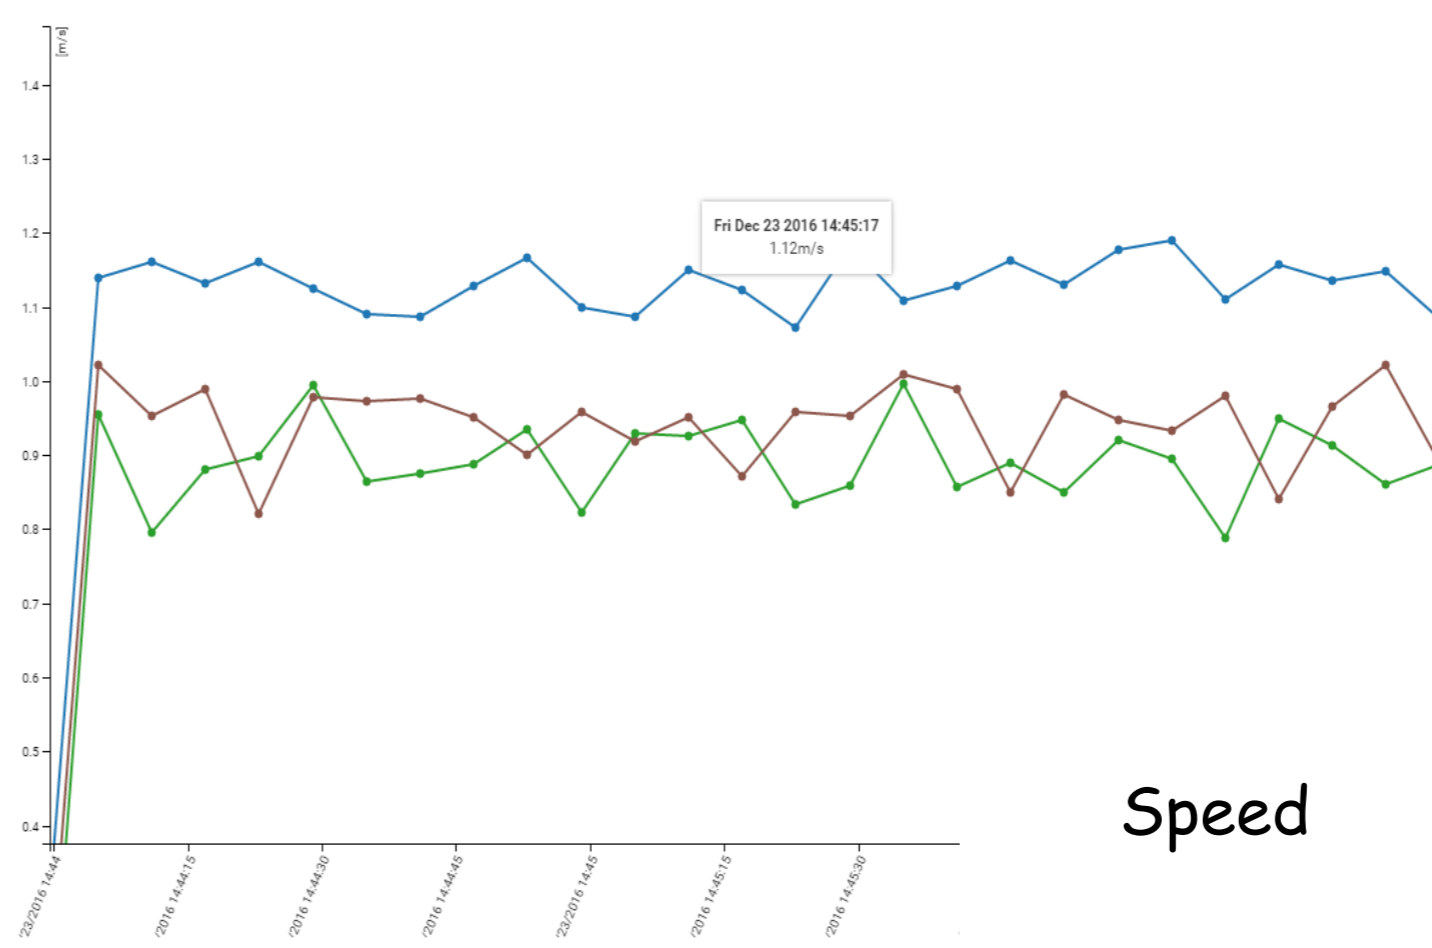

Možnosti vizualizácie lokačných dát

MAPY

GRAFY

Webová platforma

Interaktívna manipulácia s prvkami vizualizácie

Tvorba vizualizácie založená na výbere: času, druhu vizualizácie, množiny monitorovaných objektov a zón rozdeľujúcich monitorovanú oblasť

Podpora pre ukladanie a zdieľanie zloženej konfigurácie ovládacieho panelu

Priame využívanie RTLS (z angl. Real-time locating system)

spoločnosti Sewio Networks