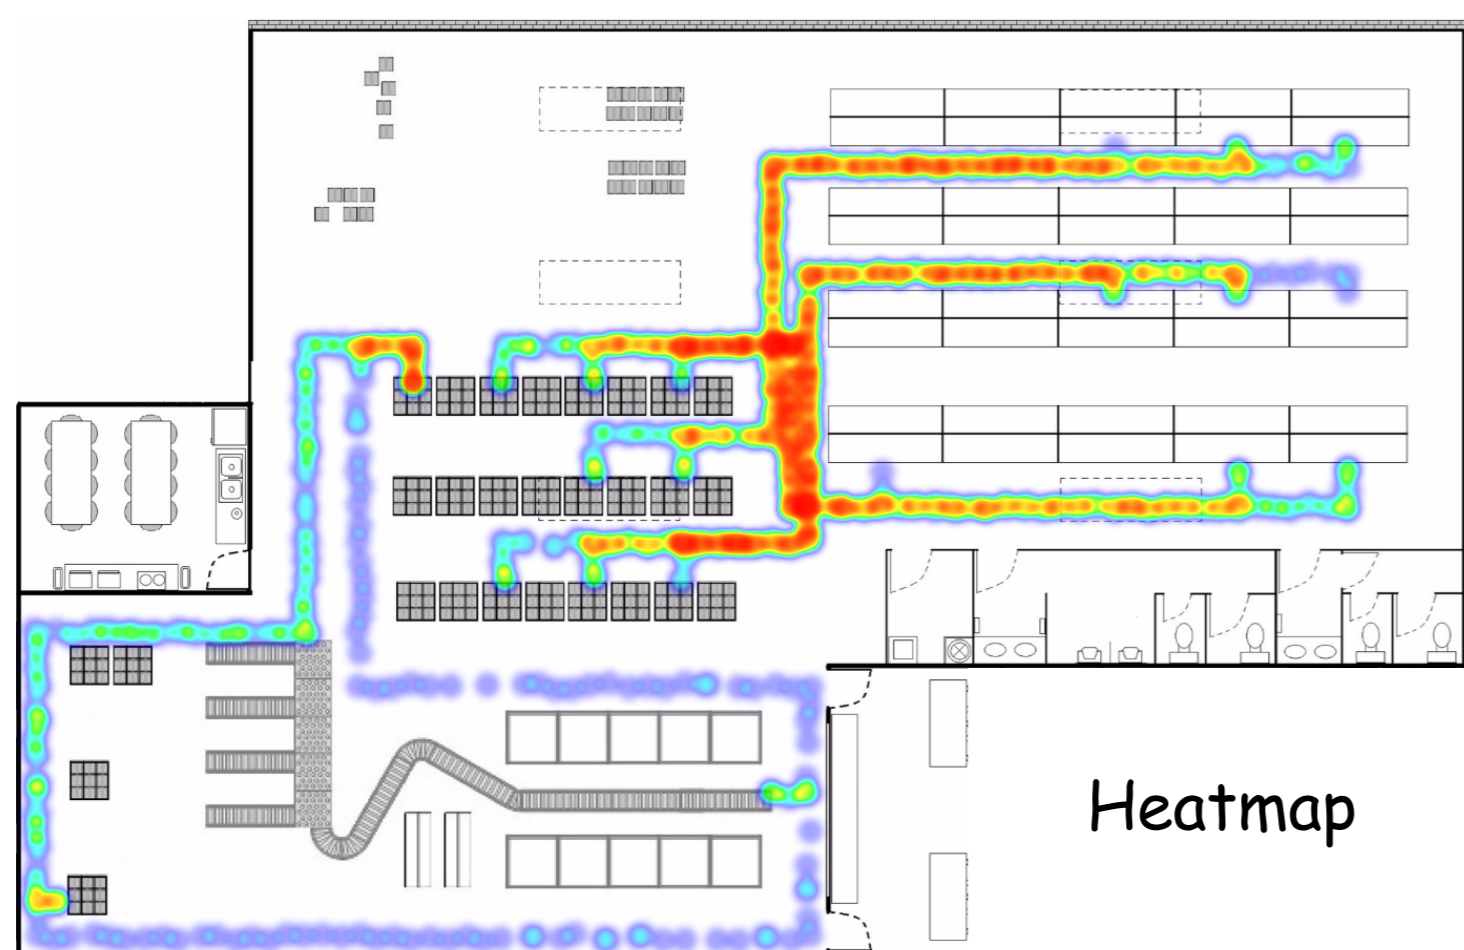

Možnosti vizualizácie lokačných dát

MAPY

GRAFY

Webová platforma

Interaktívna manipulácia s prvkami vizualizácie

Tvorba vizualizácie založená na výbere: času, druhu vizualizácie, množiny monitorovaných objektov a zón rozdeľujúcich monitorovanú oblasť

Podpora pre ukladanie a zdieľanie zloženej konfigurácie ovládacieho panelu

Priame využívanie RTLS (z angl. Real-time locating system)

spoločnosti Sewio Networks