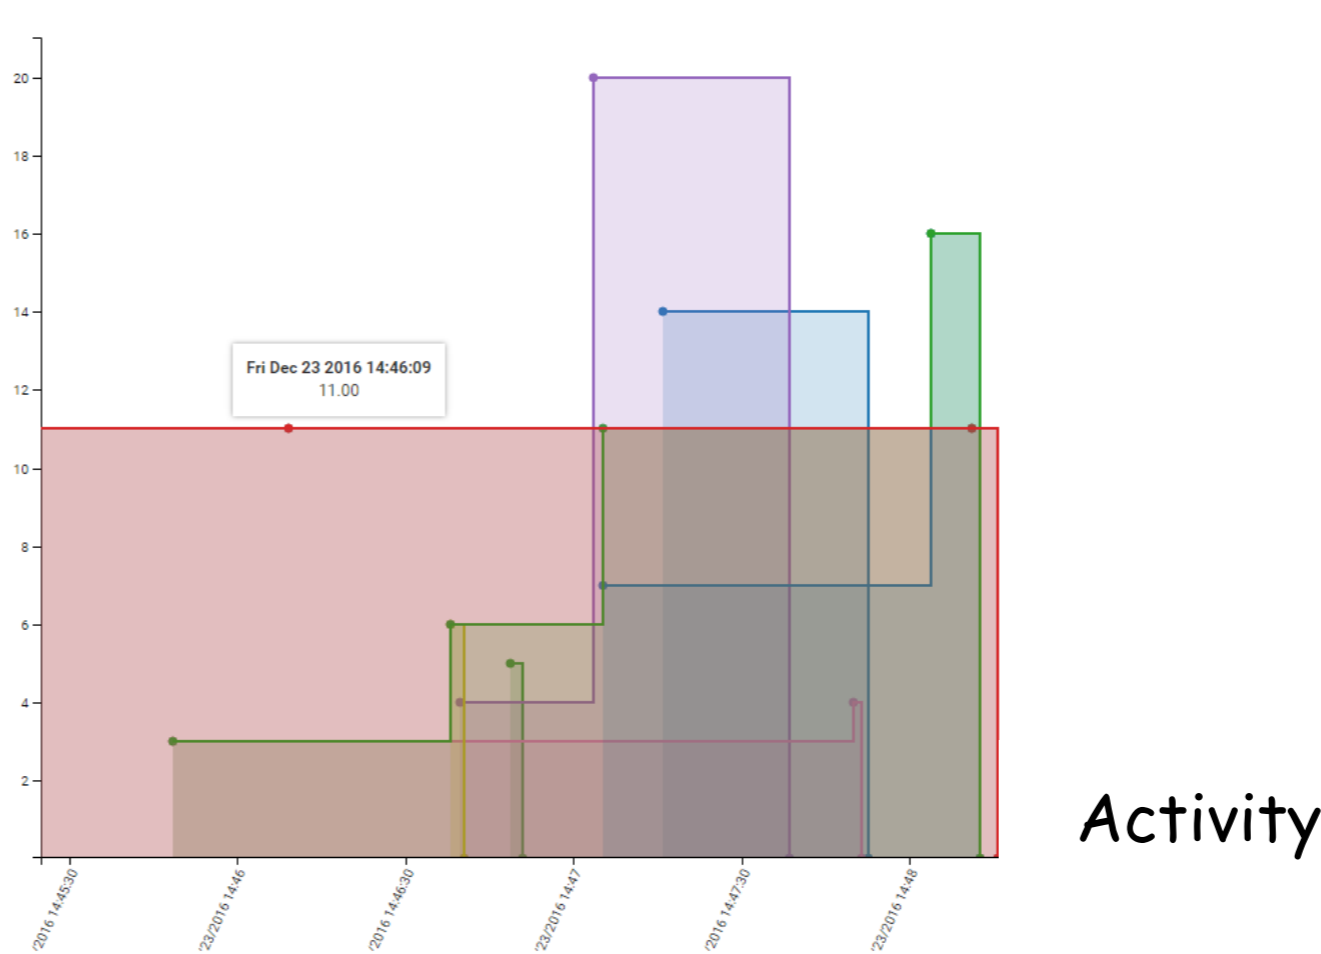

Možnosti vizualizácie lokačných dát

MAPY

GRAFY

Webová platforma

Interaktívna manipulácia s prvkami vizualizácie

Tvorba vizualizácie založená na výbere: času, druhu vizualizácie, množiny monitorovaných objektov a zón rozdeľujúcich monitorovanú oblasť

Podpora pre ukladanie a zdieľanie zloženej konfigurácie ovládacieho panelu

Priame využívanie RTLS (z angl. Real-time locating system)

spoločnosti Sewio Networks