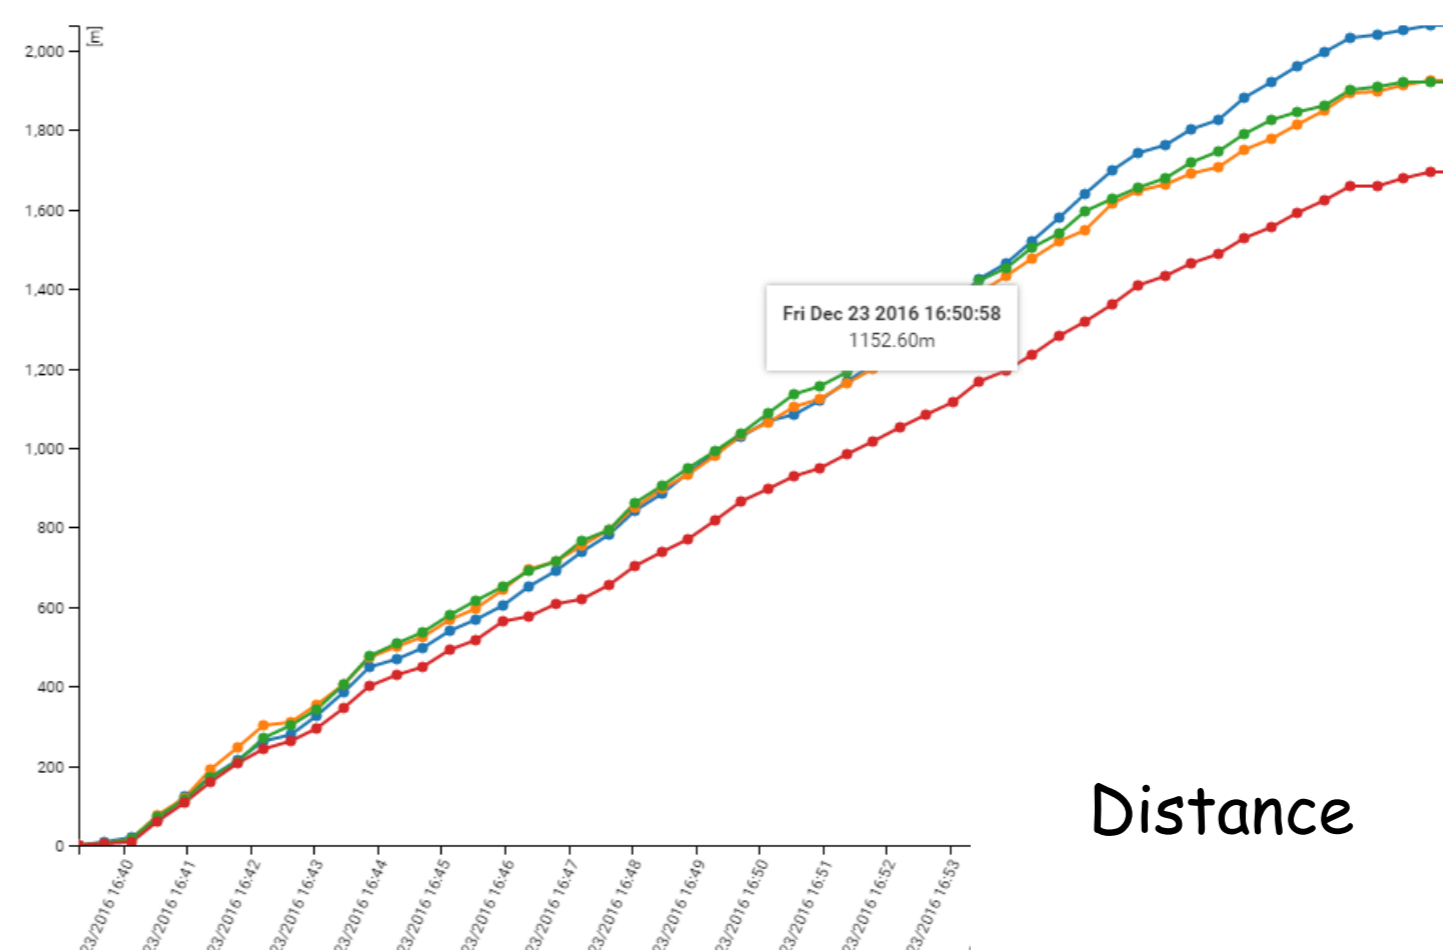

Možnosti vizualizácie lokačných dát

MAPY

GRAFY

Webová platforma

Interaktívna manipulácia s prvkami vizualizácie

Tvorba vizualizácie založená na výbere: času, druhu vizualizácie, množiny monitorovaných objektov a zón rozdeľujúcich monitorovanú oblasť

Podpora pre ukladanie a zdieľanie zloženej konfigurácie ovládacieho panelu

Priame využívanie RTLS (z angl. Real-time locating system)

spoločnosti Sewio Networks