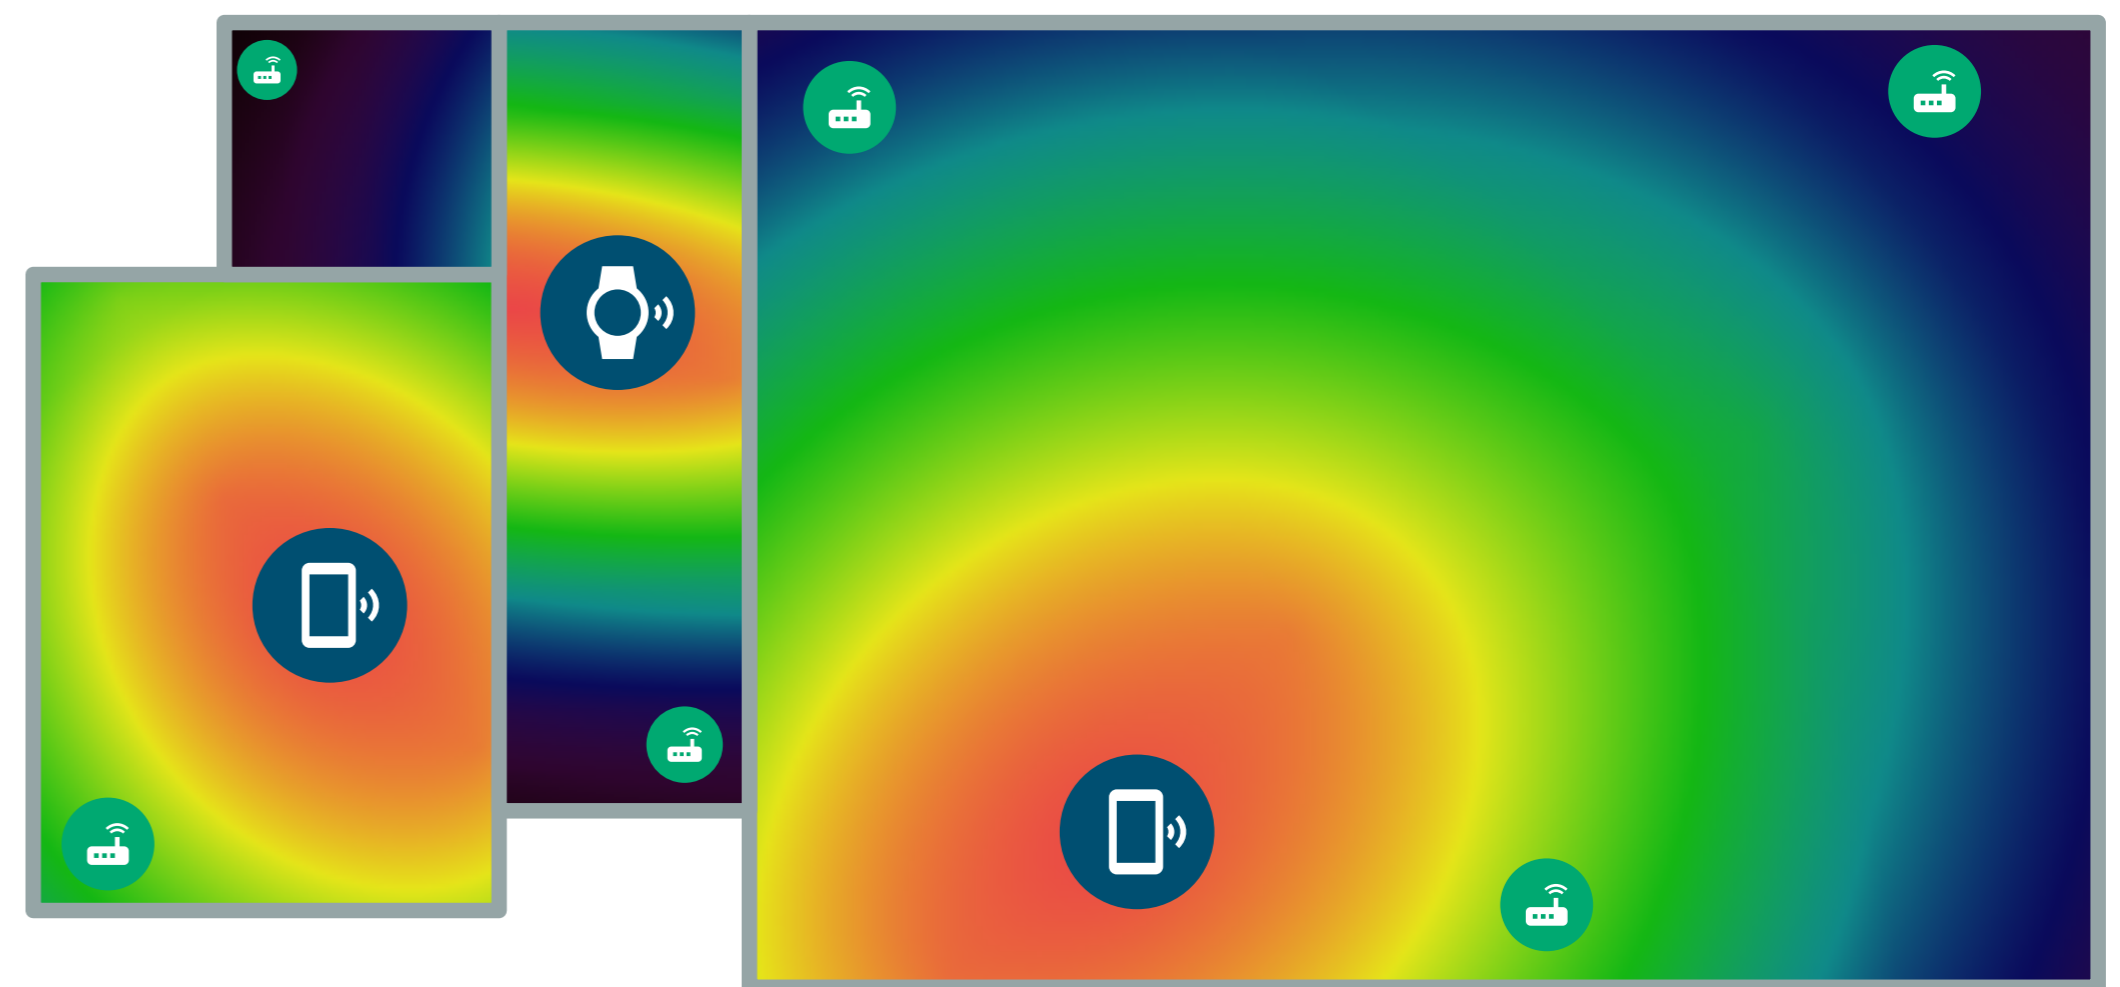

## Home Assistant

- open source projekt
- platforma pro řízení chytré domácnosti
- podpora různých zařízení (1000+)
- umožňuje řízení zařízení, automatizaci a řetězení různých událostí

## Princip detekce

- pro detekci se využívají zařízení s Bluetooth LE
- senzor periodicky hledá zařízení v okolí
- po ukončení hledání zašle seznam nalezených zařízení
- stanice Home Assistant přijme data a rozhodne stav přítomnosti v místnosti.
- zpřesnění pomocí PIR senzoru pohybu