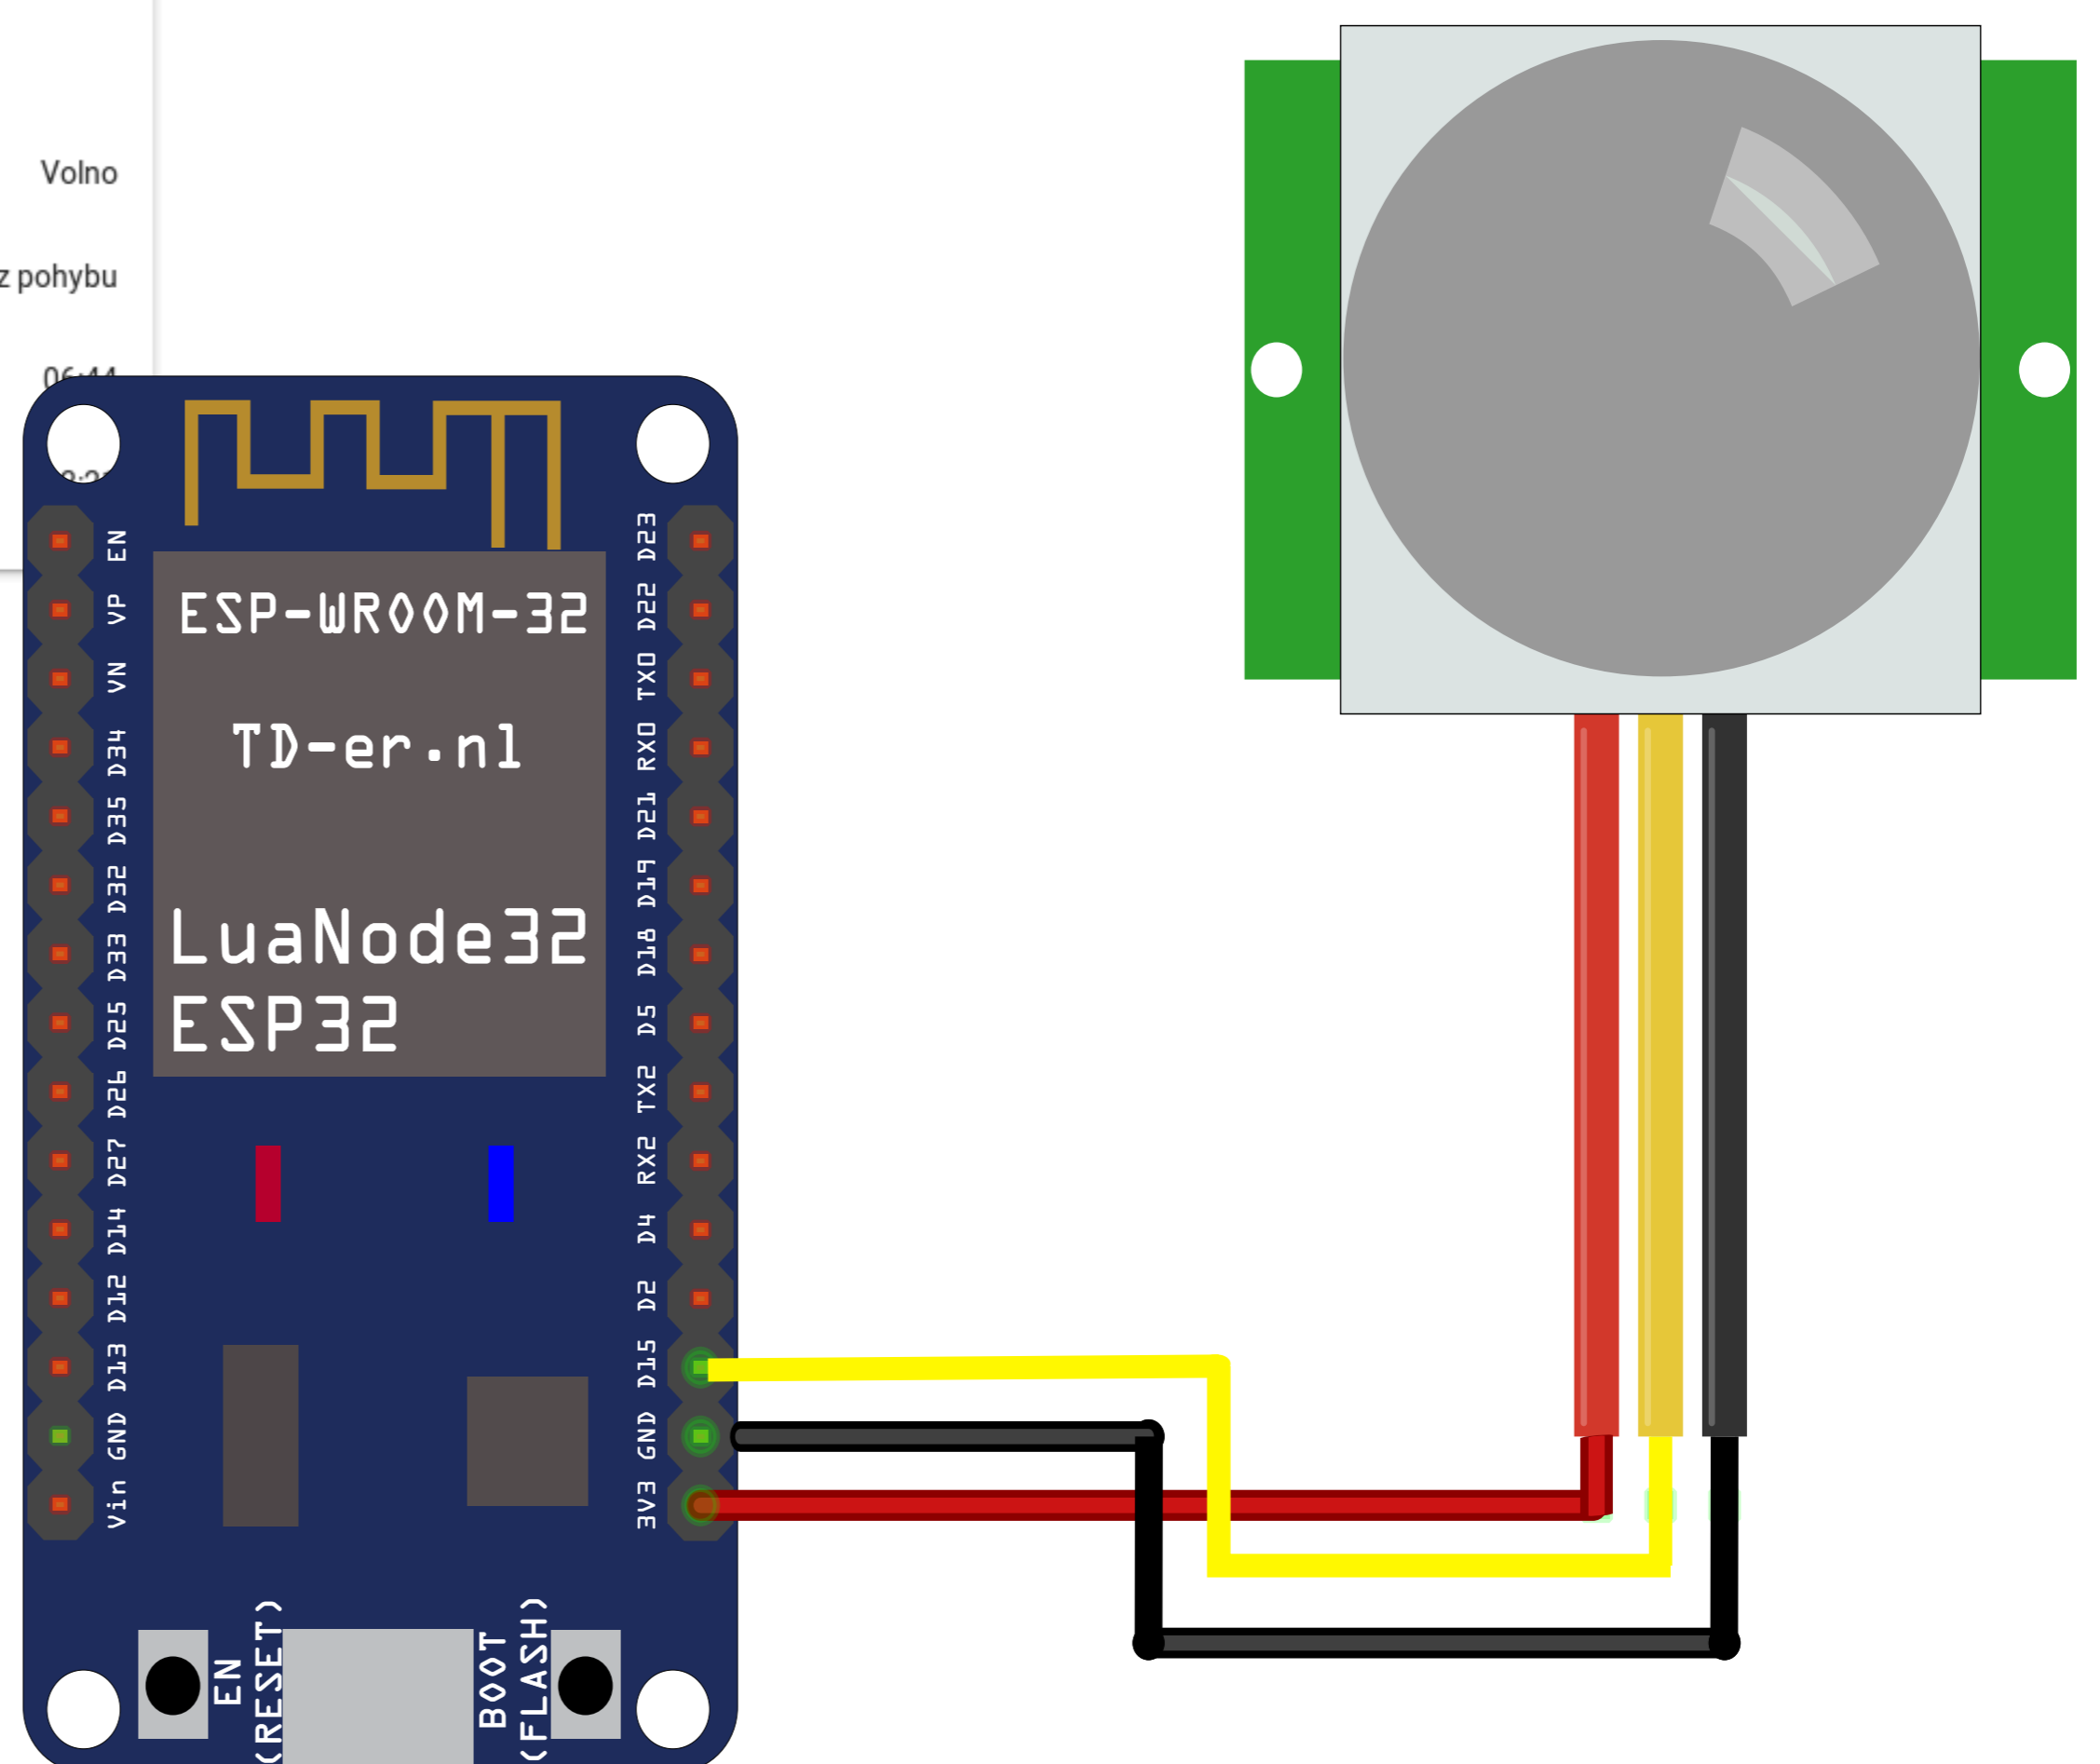

# Detekce přítomnosti osob v místnosti

David Průdek

Vedoucí: Ing. Jan Pluskal

## Home Assistant

- open source projekt
- platforma pro řízení chytré domácnosti
- podpora různých zařízení (1000+)
- umožňuje řízení zařízení, automatizaci a řetězení různých událostí

## Princip detekce

- pro detekci se využívají zařízení s Bluetooth LE
- senzor periodicky hledá zařízení v okolí
- po ukončení hledání zašle seznam nalezených zařízení
- stanice Home Assistant přijme data a rozhodne stav přítomnosti v místnosti.
- zpřesnění pomocí PIR senzoru pohybu

## ESP32

- levné a dostupné SoC
- Wi-Fi 802.11 b/g/n, Bluetooth v4.2
- vhodný základ pro IoT projekty
- cena méně než \$5 za senzor