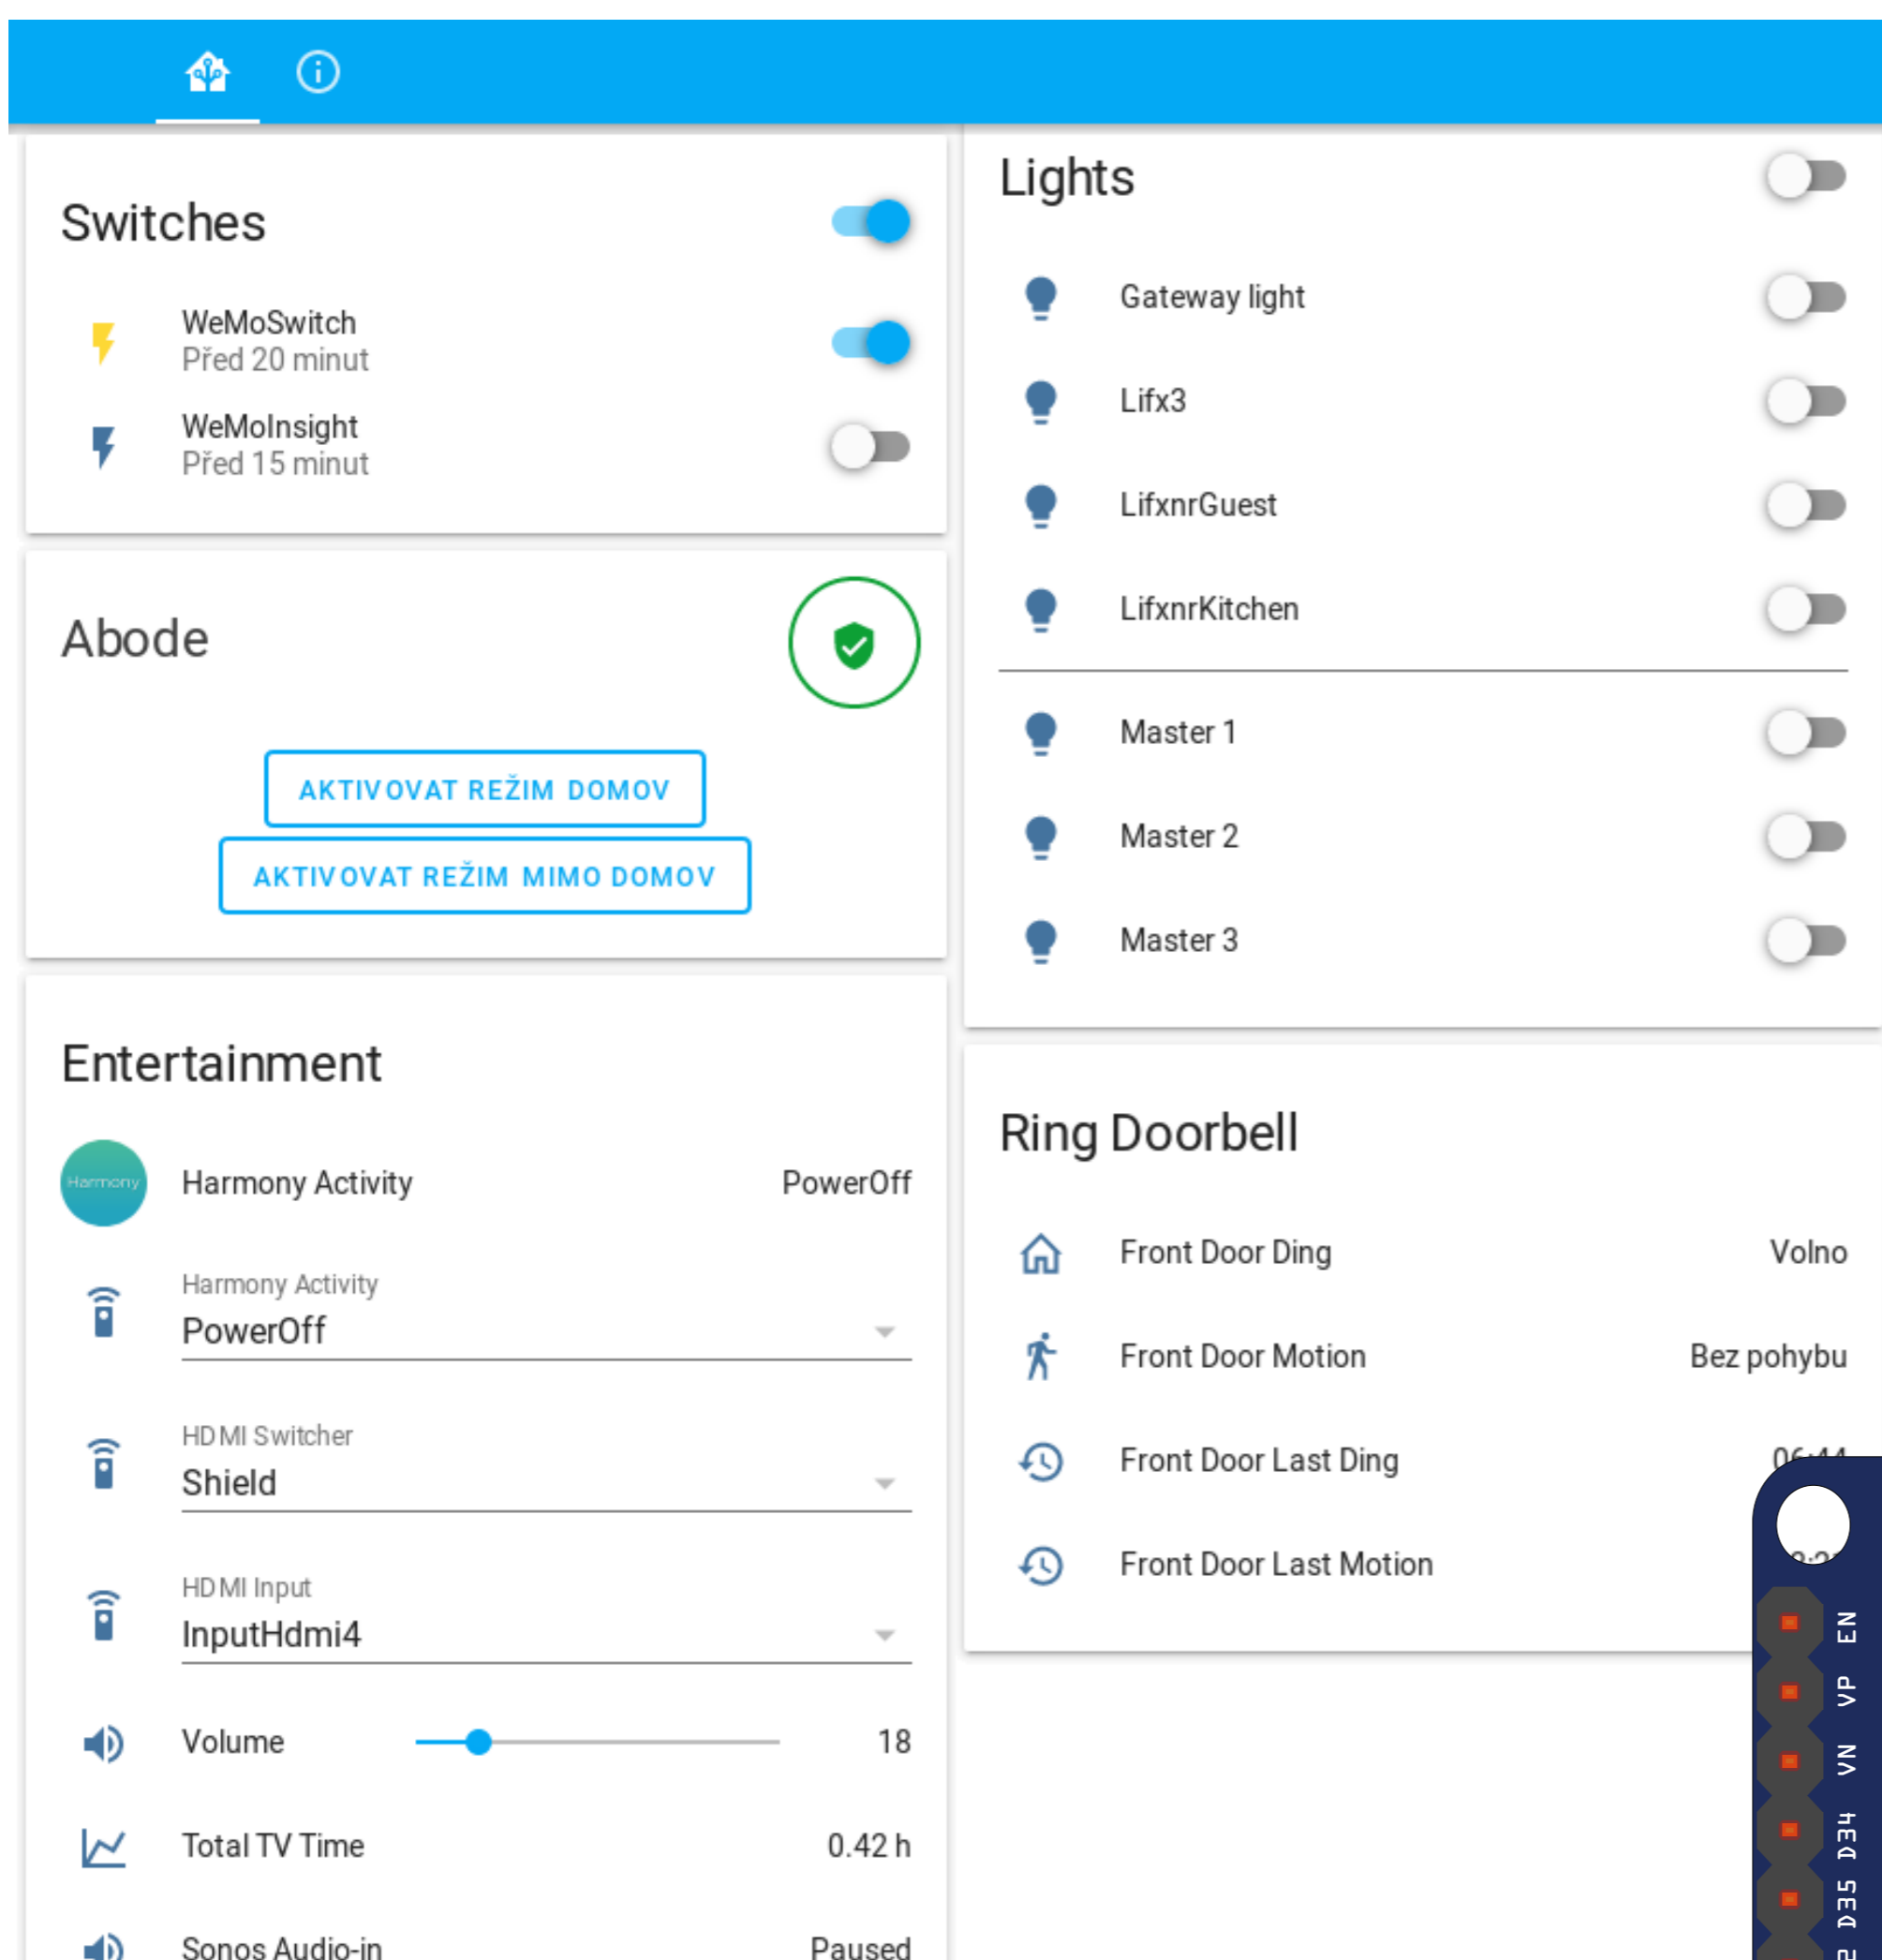

# Detekce přítomnosti osob v místnosti

David Průdek

Vedoucí: Ing. Jan Pluskal

## Home Assistant

- open source projekt
- platforma pro řízení chytré domácnosti
- podpora různých zařízení (1000+)
- umožňuje řízení zařízení, automatizaci a řetězení různých událostí

## Princip detekce

- pro detekci se využívají zařízení s Bluetooth LE
- senzor periodicky hledá zařízení v okolí
- po ukončení hledání zašle seznam nalezených zařízení
- stanice Home Assistant přijme data a rozhodne stav přítomnosti v místnosti.
- zpřesnění pomocí PIR senzoru pohybu