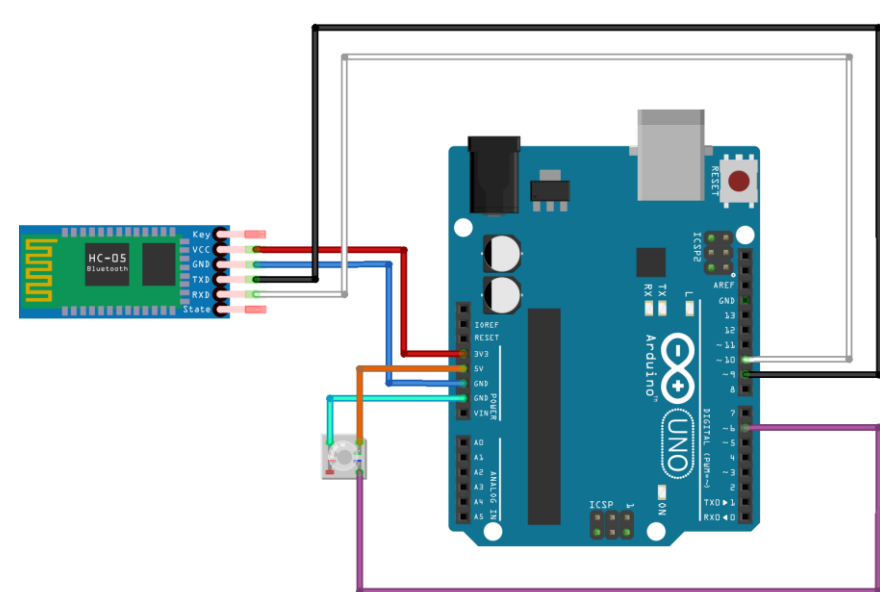

Hardwarový indikátor oznámení pro telefony se systémem Android

#6

Excel@FIT 2020

Roman Bártl

Vedoucí: prof. Ing. Adam Herout, PhD.

Použité technologie:

VYSOKÉ UČENÍ
TECHNICKÉ
V BRNĚ

FAKULTA
INFORMAČNÍCH
TECHNOLOGIÍ