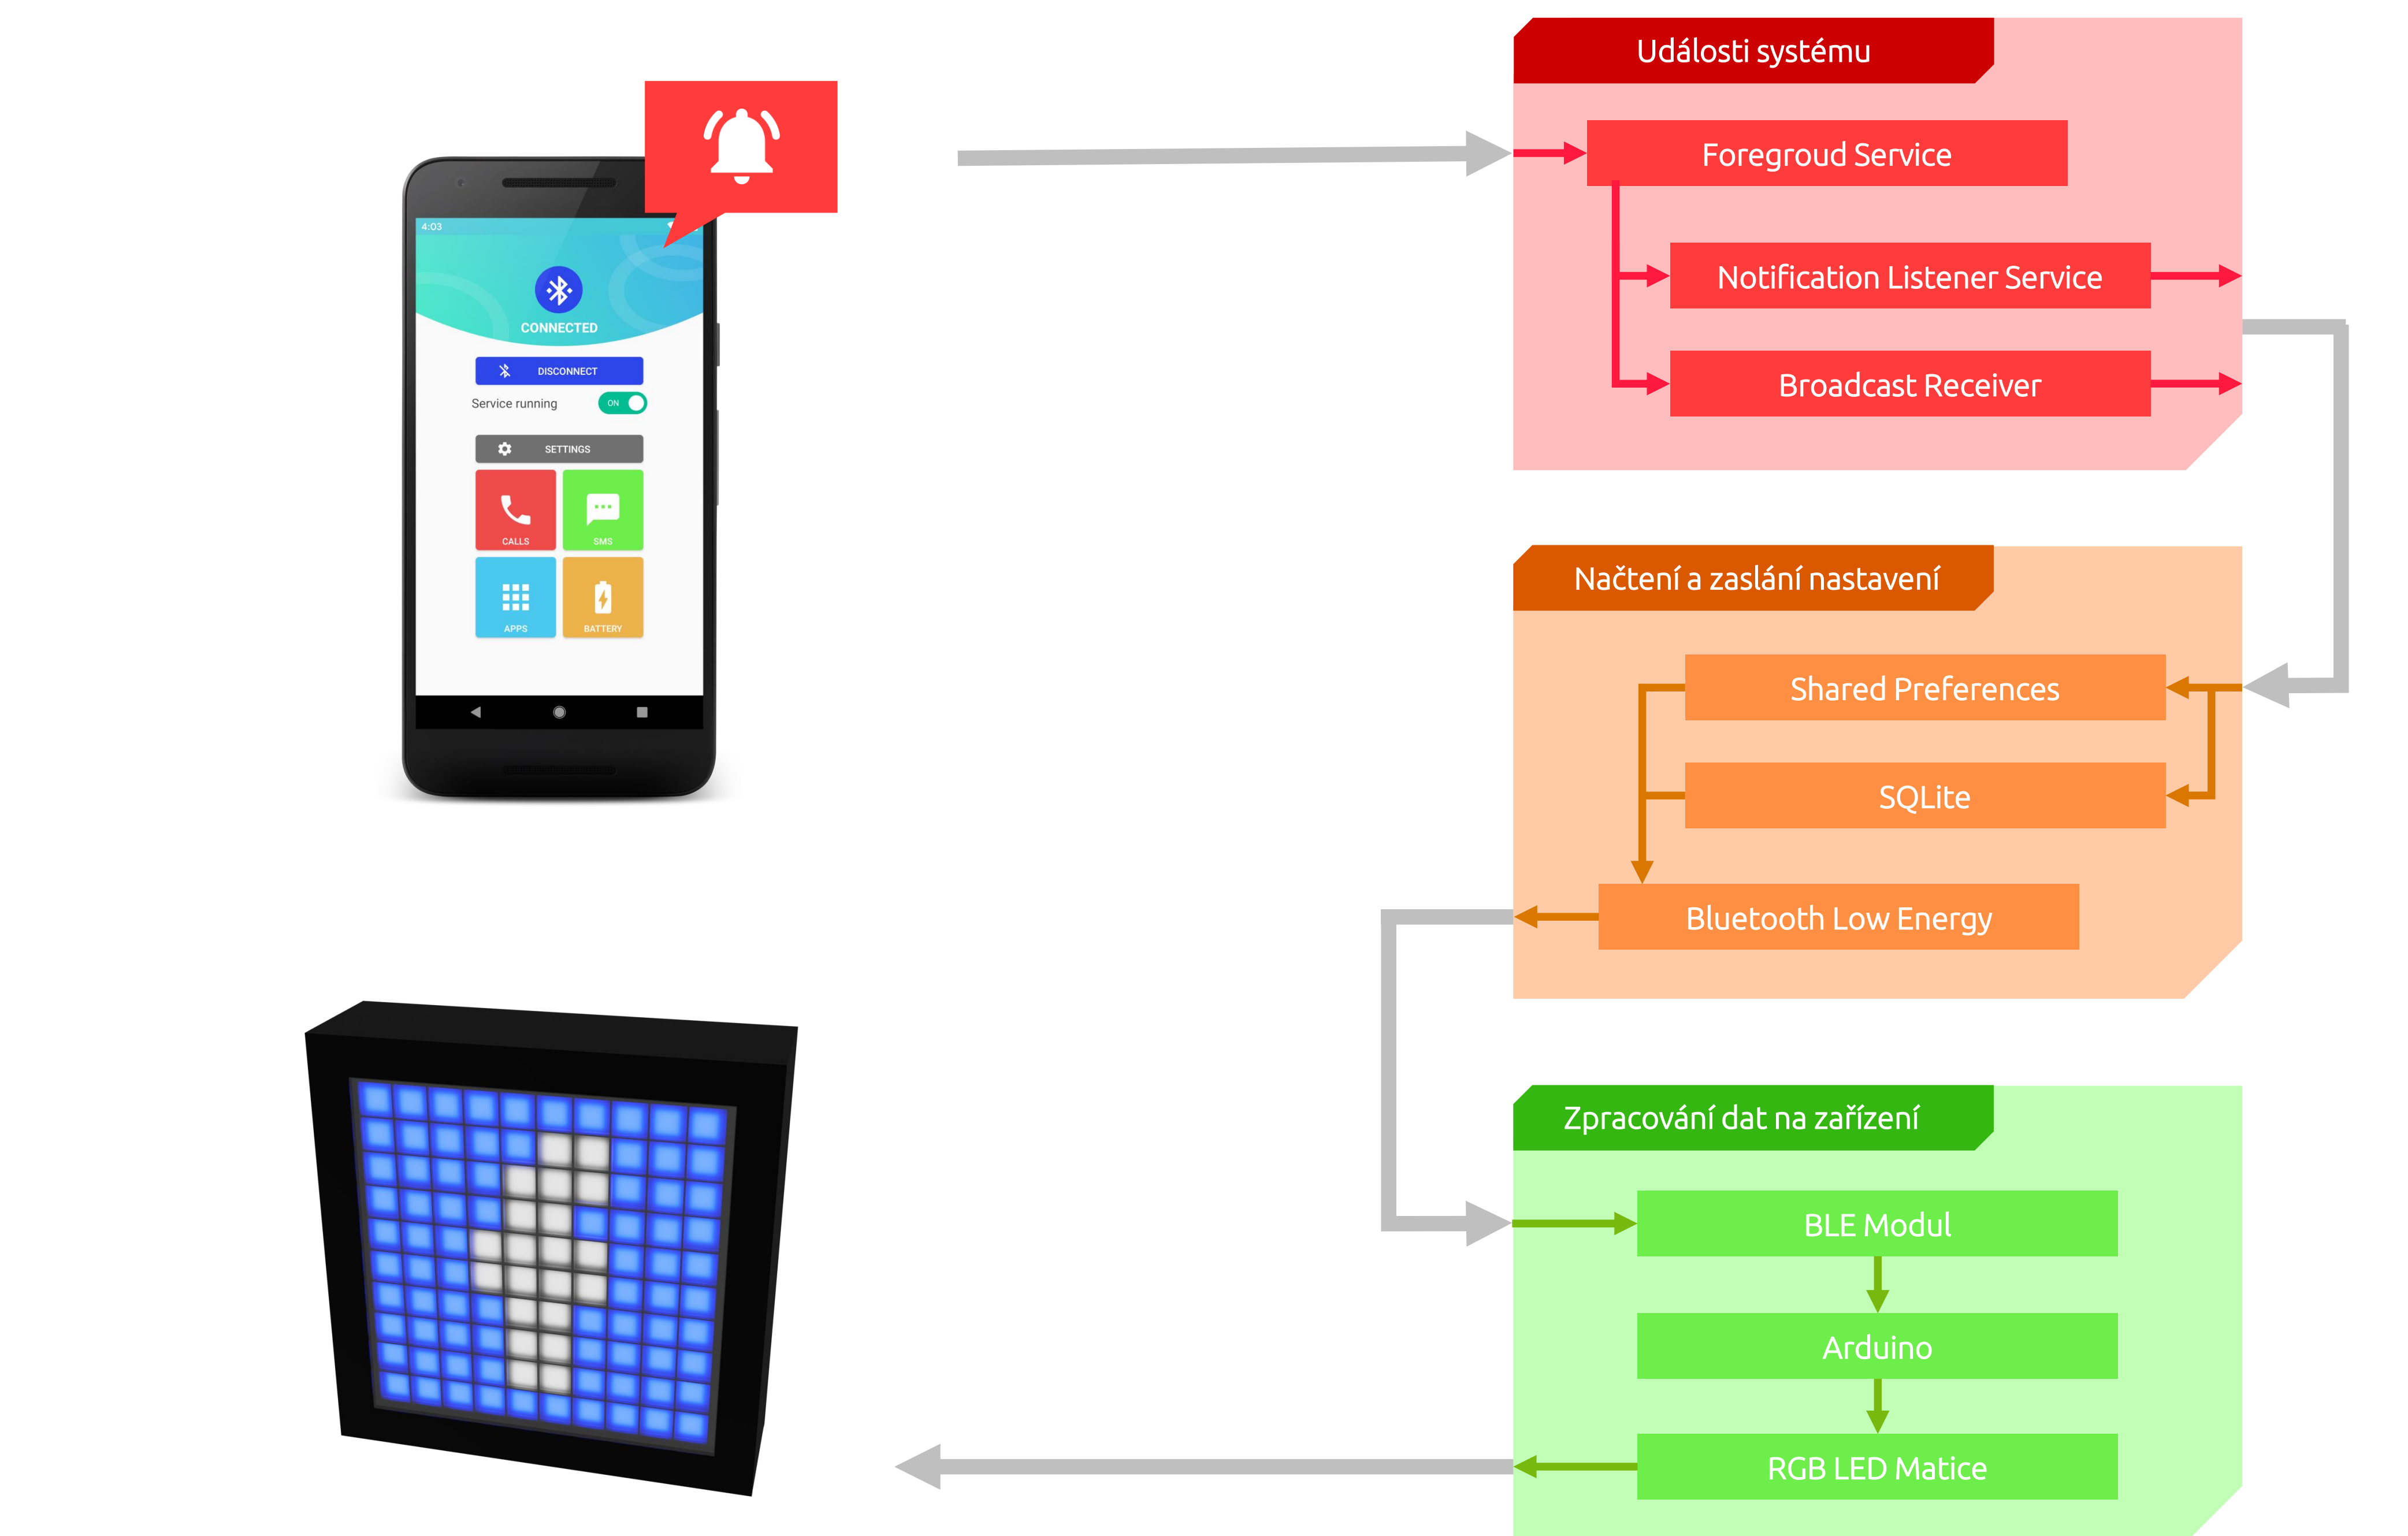

Hardwarový indikátor oznámení pro telefony se systémem Android

#6

Excel@FIT 2020

Roman Bártl

Vedoucí: prof. Ing. Adam Herout, PhD.

Použité technologie:

VYSOKÉ UČENÍ
TECHNICKÉ
V BRNĚ

FAKULTA
INFORMAČNÍCH
TECHNOLOGIÍ