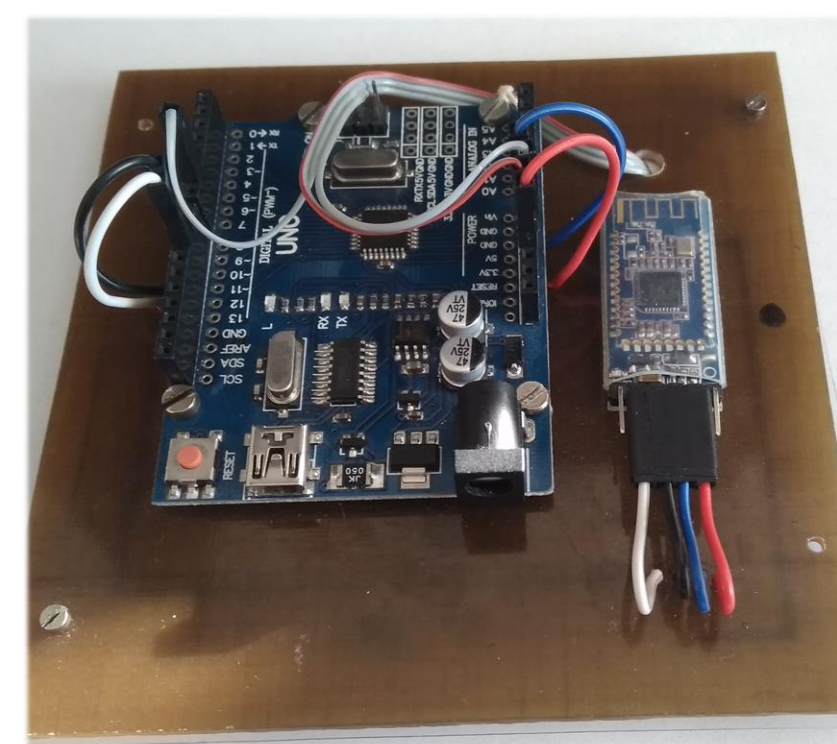

Hardwarový indikátor oznámení pro telefony se systémem Android

#6

Excel@FIT 2020

Roman Bártl

Vedoucí: prof. Ing. Adam Herout, PhD.

Použité technologie:

VYSOKÉ UČENÍ
TECHNICKÉ
V BRNĚ

FAKULTA
INFORMAČNÍCH
TECHNOLOGIÍ