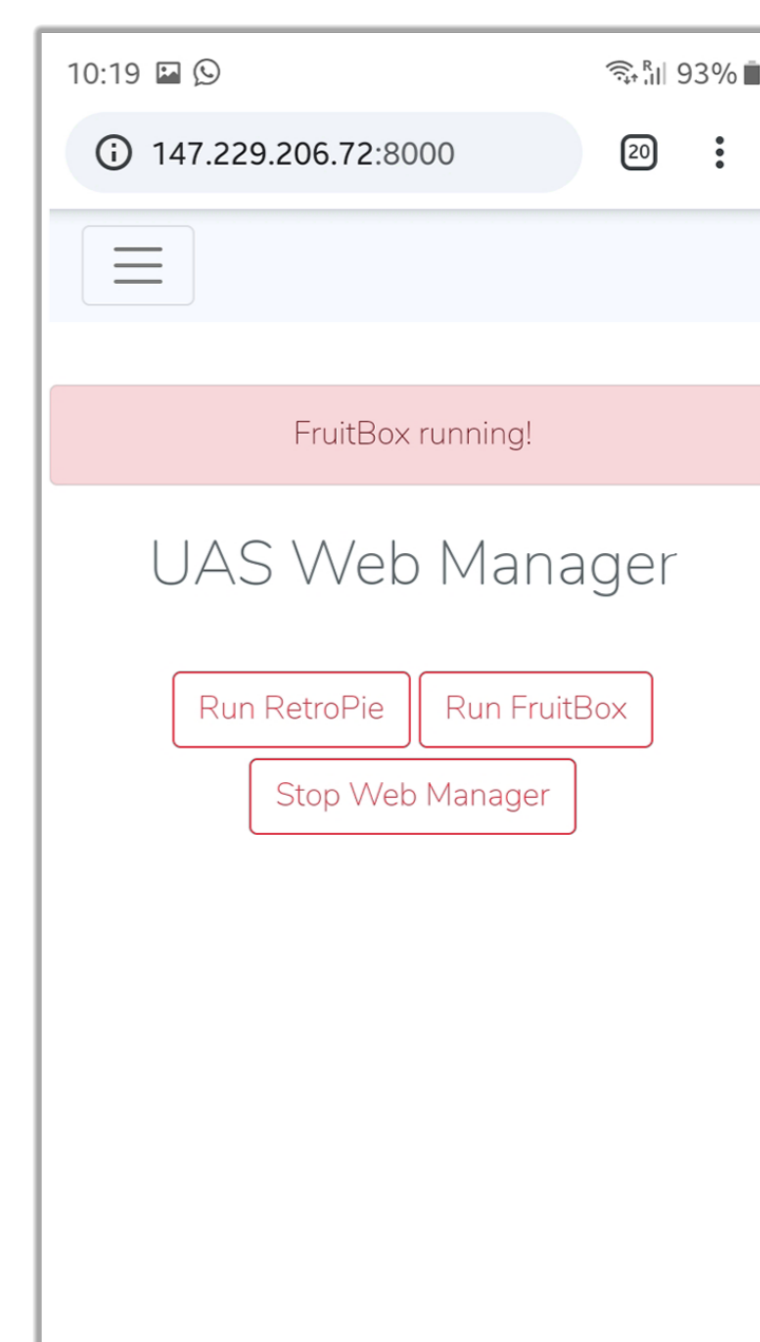

Ultimate

Arcade

Suitcase

Kufrík pre arkádové hry a jukebox

Kufrík, ktorý slúži ako herná konzola pre retro hry a zároveň ako Jukebox na spúšťanie mp3 piesní.

Ako výpočetná jednotka slúži Raspberry Pi, ku ktorej sú pripojené periférie oboch dielov kufru. Dôraz je kladený na užívateľský zážitok z manipulácie s kufrom.

Hardwarová realizácia
Založené na Raspberry Pi
RetroPie, FruitBox

Responzívny Web manager
Správca súborov a úprava metadát
Užívateľské rozhranie

Vedúci práce: Prof. Ing. Adam Herout Ph.D.

Autor: Lukáš Erlich