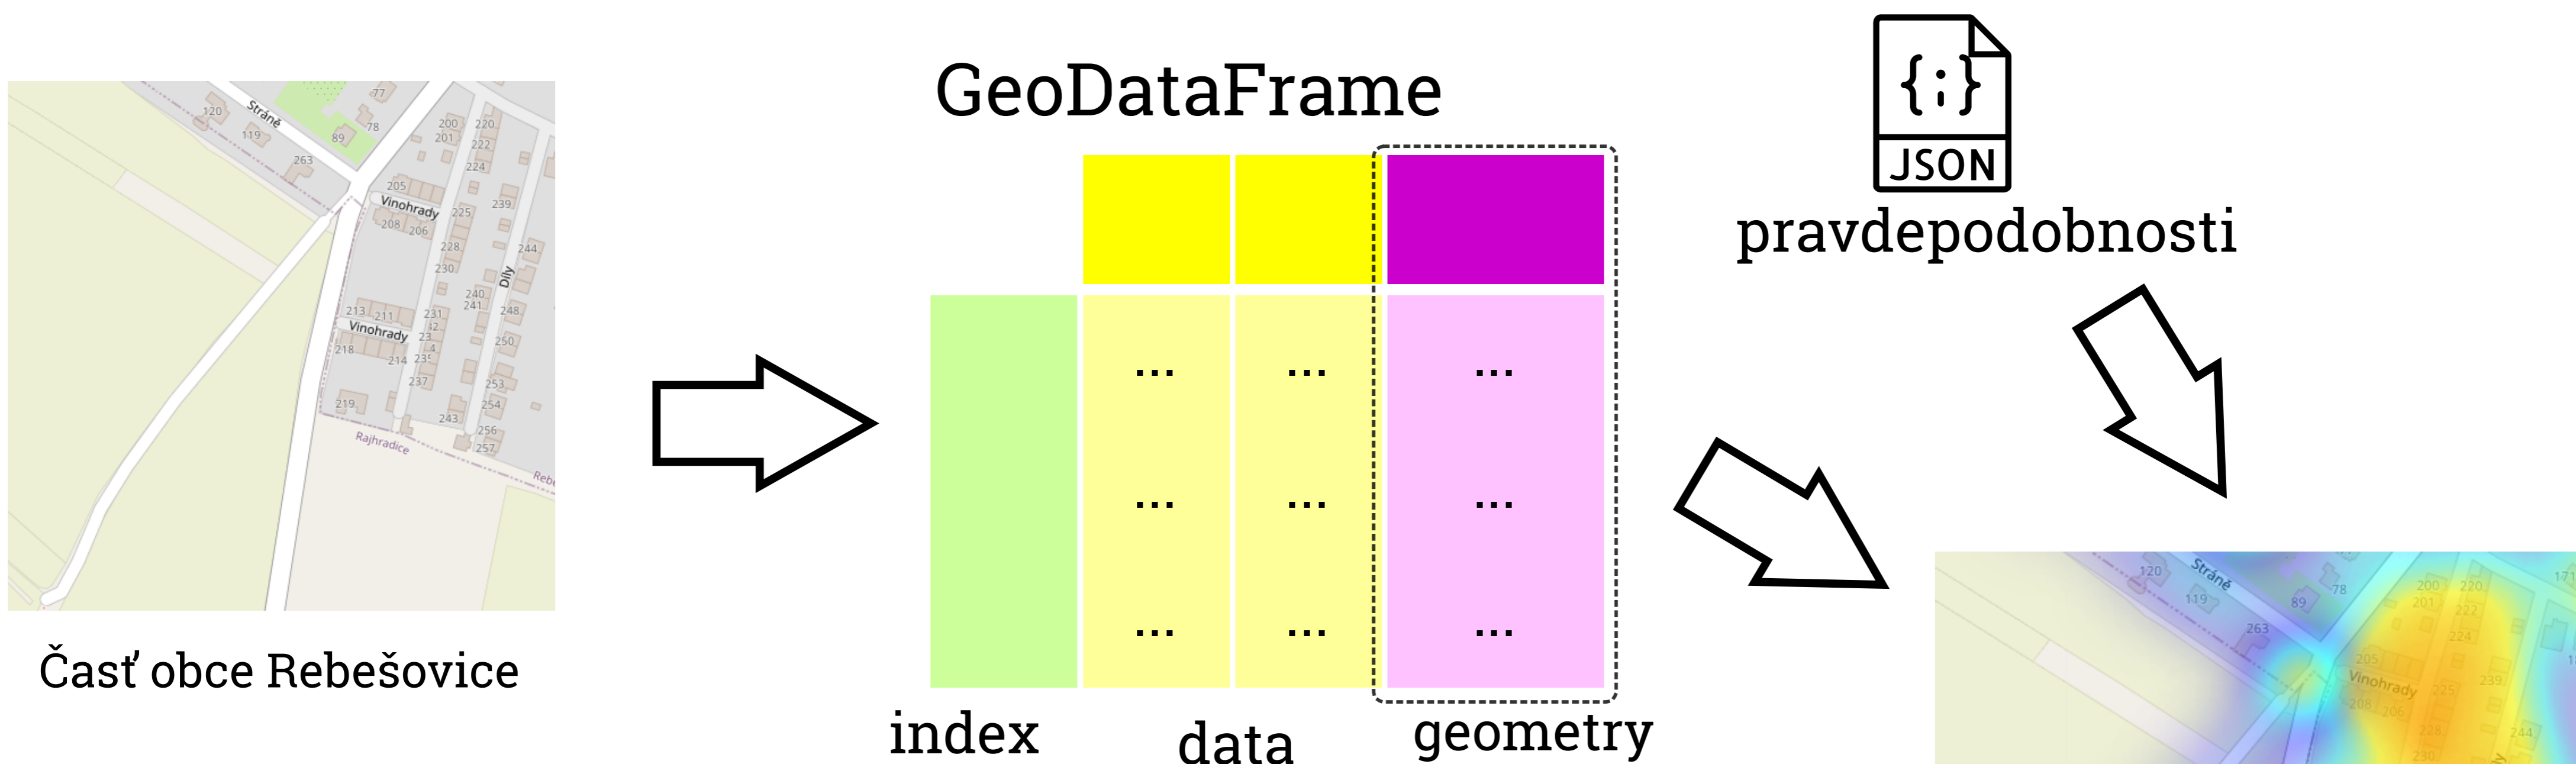

ODHAD PRAVDEPODOBNOTI VÝSKYTU OSÔB V OBLASTI

Časť obce Rebešovice

index data geometry

pravdepodobnosti

- stĺpec geometry obsahuje vektorový model, ktorý obsahuje 3 varianty objektov:

Odhad pravdepodobnosti výskytu osôb v časti obce Rebešovice

- spracovávanie priestorových dát
- vytváranie vrstiev heat mapy
- spracovávanie súboru s pravdepodobnosťami

SERVER

KLIENT

- vizualizácia heat mapy
- výber oblasti na tvorbu heat mapy
- aktualizovanie dát serveru